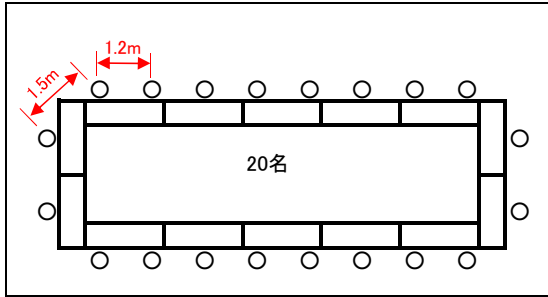

会議室レイアウト例 (コロナ対策・3密回避)

口の字型 1室

机3人掛 8 イス 10

口の字型 2室使用

机3人掛 14 イス 20

教室形式・2室使用 30名(事務局・講師含む)

机3人掛 16
机2人掛 2
イス 27

教室形式・3室使用 47名(事務局・講師含む)

机3人掛 27
机2人掛 3
イス 44