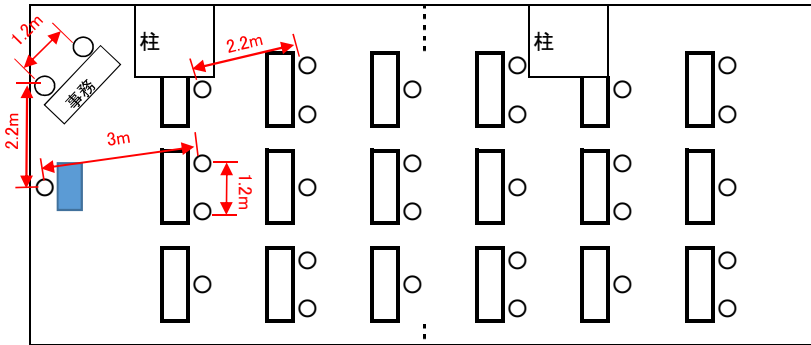

会議室レイアウト例 (コロナ対策・3密回避)

口の字型 1室

机3人掛 8 イス 10

口の字型 2室使用

机3人掛 14 イス 20

教室形式・2室使用 30名(事務局・講師含む)

机3人掛 16
机2人掛 2
イス 27

教室形式・3室使用 47名(事務局・講師含む)

机3人掛 27
机2人掛 3
イス 44