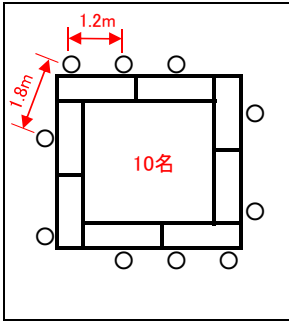

会議室レイアウト例 (コロナ対策・3密回避)

口の字型 1室

机3人掛 8 イス 10

口の字型 2室使用

机3人掛 14 イス 20

教室形式・2室使用 30名(事務局・講師含む)

机3人掛 16
机2人掛 2
イス 27

教室形式・3室使用 47名(事務局・講師含む)

机3人掛 27
机2人掛 3
イス 44