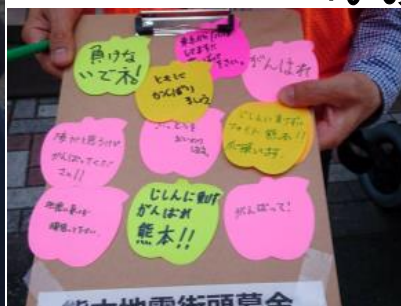

2016年5月15日（日）

さまざまな団体が協働して一斉街頭募金を都内17か所で実施しました。

各市区町村の社会福祉協議会を中心に、限られた準備時間の中で、登録ボランティアや地域住民、地元の中学生や高校生、大学生と一緒に取り組むことができました。

多様な方々と協働して取り組むことができたことで、被災地により大きなエールを届けられました。

また、取り組みの様子をFacebookで発信していただきました。

さまざまな方と共有でき、熊本県災害ボランティアセンターのFacebookで東京の取り組みも紹介されました。

一斉募金活動のキーワードは、「いのちを支える」

■たくさんのメッセージも集まりました。募金と一緒に届けられます。

■地元で募金活動をする中学生、高校生、大学生のみならず

ここに掲載させていただいた写真は、各区市のボランティアセンターのfacebookから借用させていただきました。

CO 災ボ会員も募金活動に参加しました！！

平成 28 年熊本地震が発災し、60 名を超える犠牲者が出てしまうととも、余震が続いているために 1 万人弱の方々が避難生活を余儀なくされています。